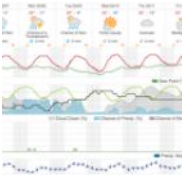

le ultime dai blog di gonews.it

• 05-05-2017 06:00